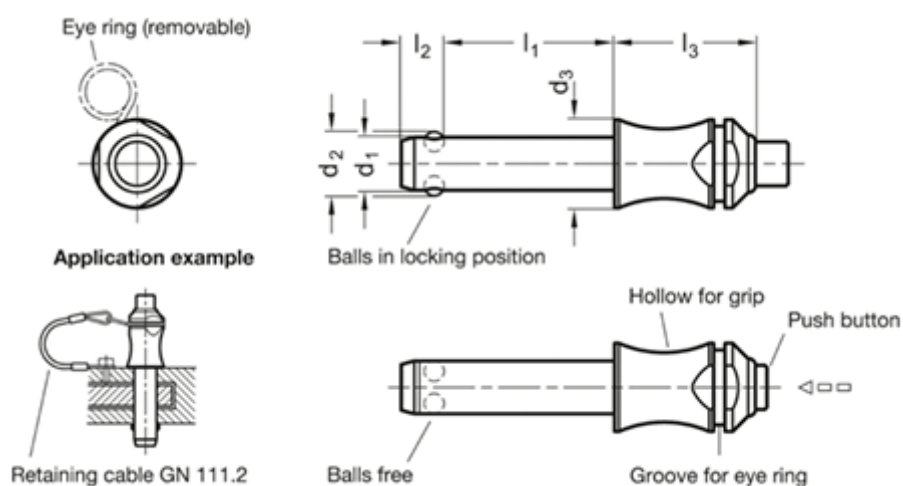

Varenummer: 20016659
 Beskrivelse: E+G kuglepallås
 GN 113.3-10-25

Mål

d1	-0.04/-0.08	= 10
d2		= 12
d3		= 14
l3		= 27
l1	+0.6	= 25
l2	±1	= 9.6
Load i (N)		= 60
Vægt i (g)		= 43